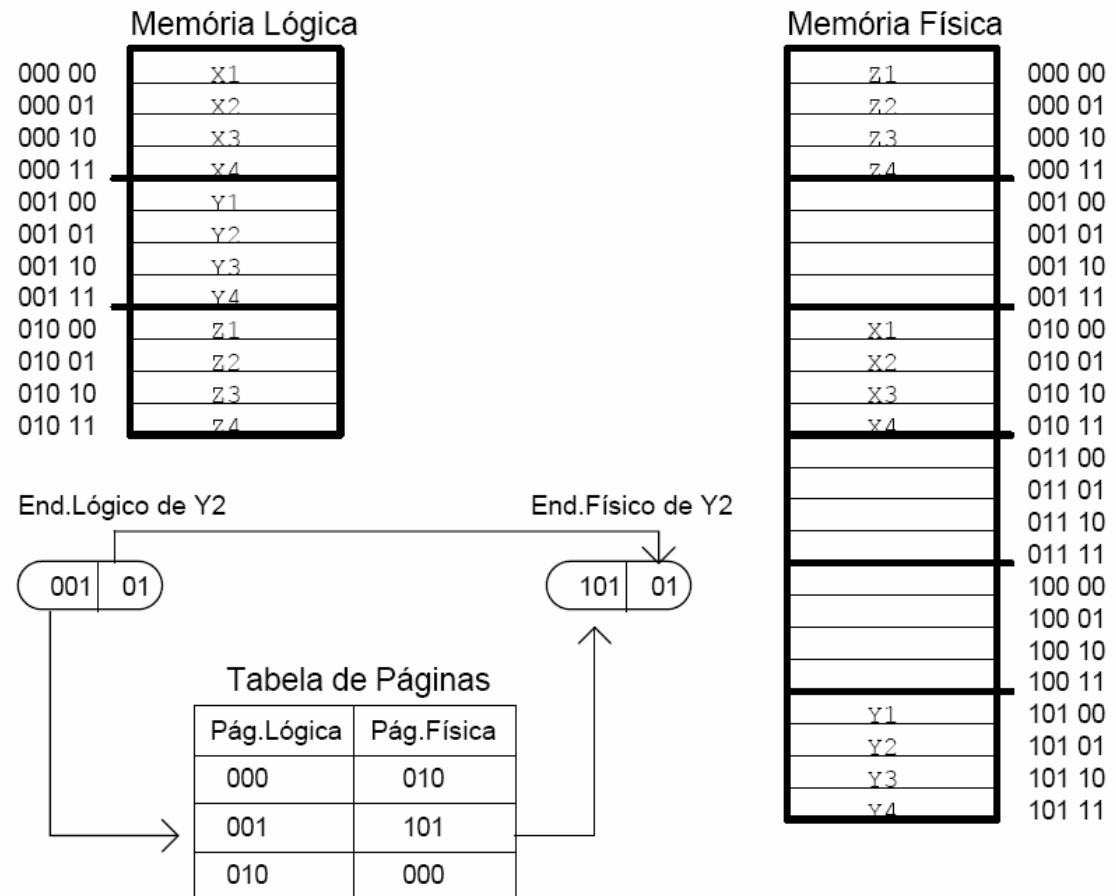

Organização e Arquitetura de Computadores I

Memória Virtual (Exercícios)

Prof^a Joseana Macêdo Fachine Régis de Araújo
joseana@computacao.ufcg.edu.br

Carga Horária: 60 horas

Exercício

- ❑ O que está representado na figura?

Exercício

- Descreva o processo da figura.

Exercício

- ❑ O que está representado na figura?

Exercício

- ❑ Descreva o processo apresentado na figura.