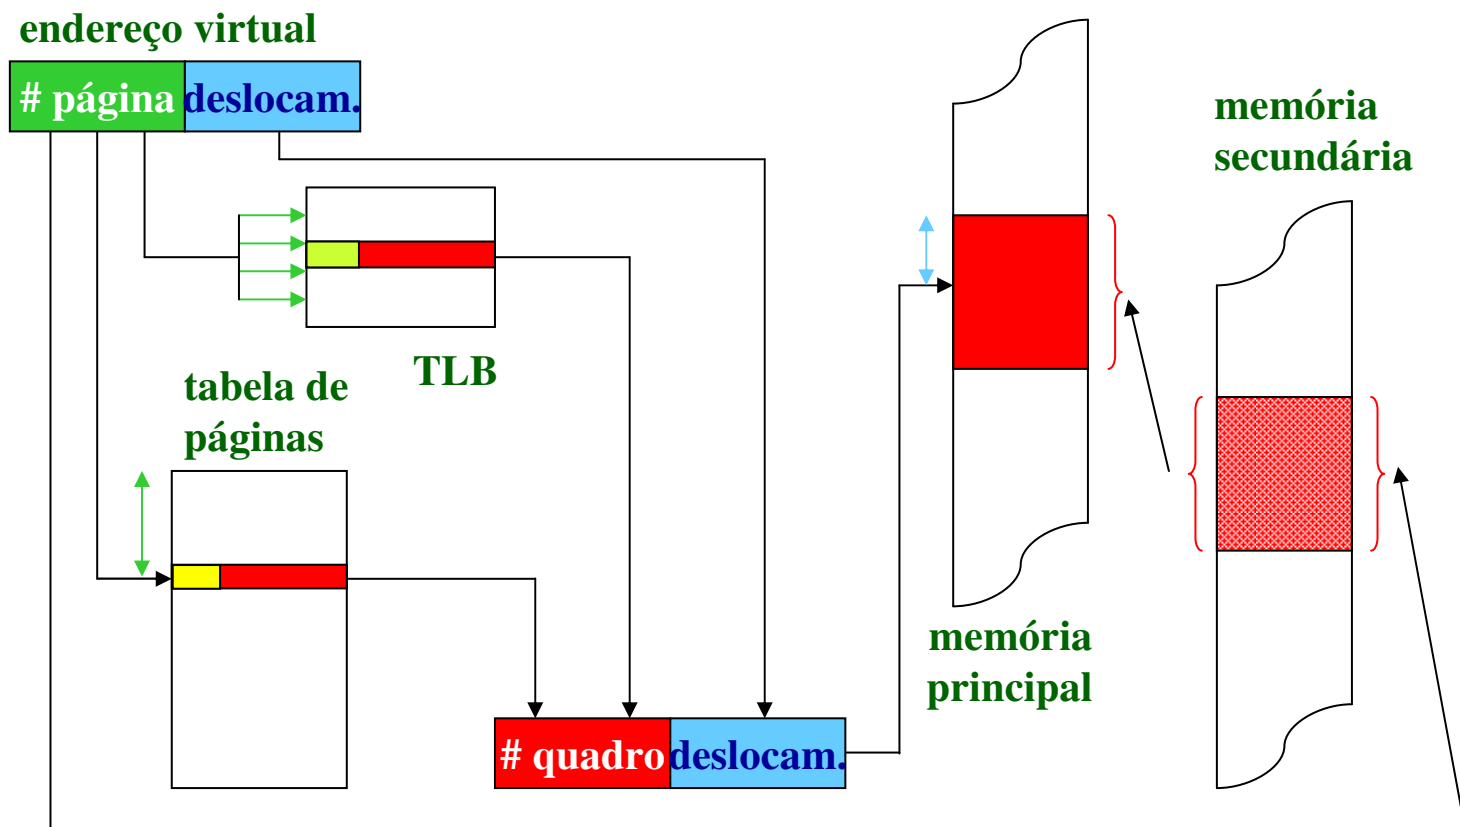

Organização e Arquitetura de Computadores I

Memória Virtual (Exercícios)

Prof^a Joseana Macêdo Fachine Régis de Araújo
joseana@computacao.ufcg.edu.br

Carga Horária: 60 horas

Exercício

- ❑ O que está representado na figura?

Exercício

- Descreva o processo da figura.

Exercício

- ❑ O que está representado na figura?

Exercício

- ❑ Descreva o processo apresentado na figura.